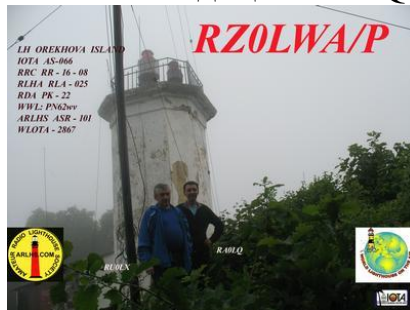

<https://www.qrz.ru/news/7865.html>.

Экспедиционная QSL, путь на остров и команда на острове:

Фото антенны, аппаратуры и вида на остров с моря:

Более ранних экспедиций на остров Орехова не зафиксировано, в соответствии с Положением дипломной программы «Острова Приморского края», члены экспедиции RU0LX/sk и RA0LQ имеет активацию этого острова в эфире со статусом NEW ONE RI0L-04.