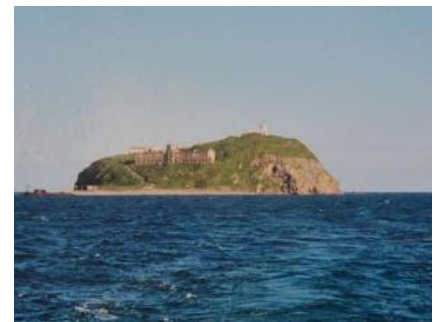

<https://www.qrz.ru/news/7865.html>.

Экспедиционная QSL, путь на остров и команда на острове:

Фото антенны, аппаратуры и вида на остров с моря:

Более ранних экспедиций на остров Орехова не зафиксировано, в соответствии с Положением дипломной программы «Острова Приморского края», члены экспедиции RU0LX/sk и RA0LQ имеет активацию этого острова в эфире со статусом NEW ONE RI0L-04.